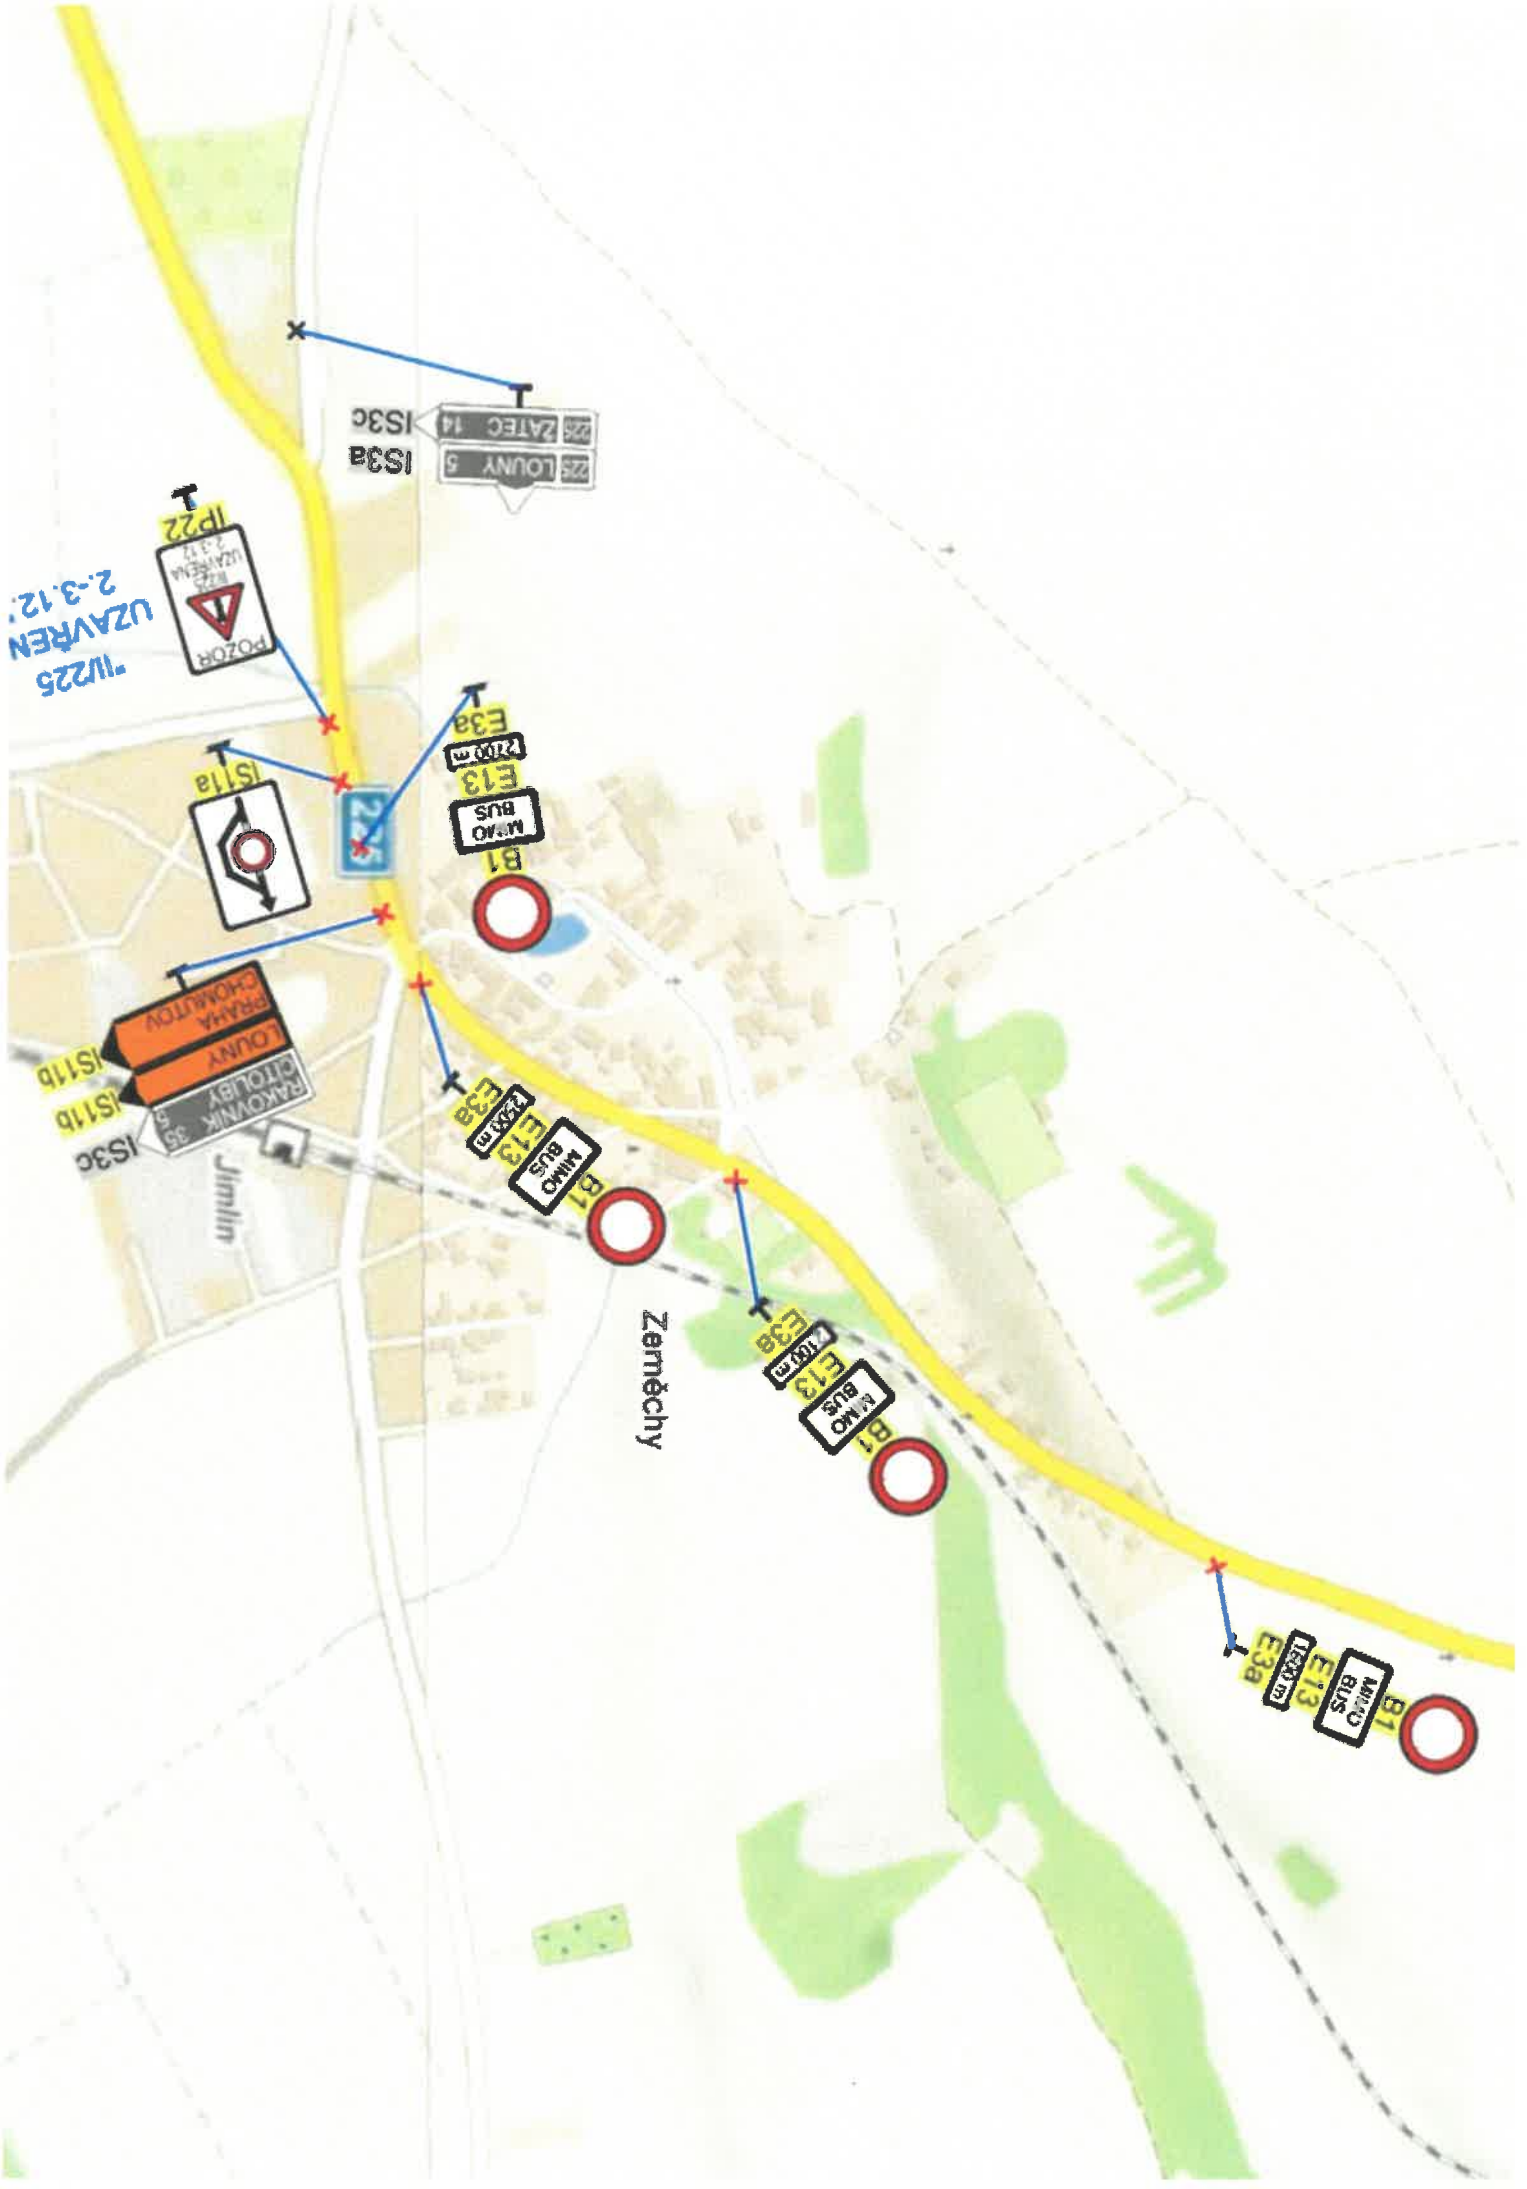

1112469

LEGE

POZOR
UZAVŘEN
2-3.12.

Z25 LOUNY 5
IS38
Z25 ZATEC 14
IS3c

IP22
UZAVŘEN
2-3.12.

IS1a

IS11b
IS11b
IS3c
RAKOVNIK 5
LOUNY
PRAHA
CHOMUTOV

Jimlin

B1
MIMO
BUS
E13
E38

B1
MIMO
BUS
E13
E38

Zeměchy

B1
MIMO
BUS
E13
E38

B1
MIMO
BUS
E13
E38

Citoliby

225

LOUŇSKÝ ZEMĚDĚLČANŮV
3
20
3
IS3a
IS3b
IS3c

CHLUMČANY 3
LOUŇSKÝ ZEMĚDĚLČANŮV 2
RAKOVNICKÝ 21
LISTANY 3
IS3a
IS3b
IS3c
IS11c

PATEC 14
2 LISTANY
IS3a
IS3b

LISTANY 2
IS3c
IS11c